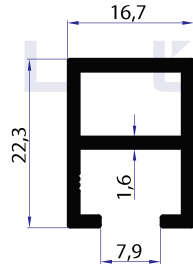

FABRİKAMIZ  
OUR FACTORY

ÜRETİM  
MANUFACTURE

21-3003 KG:1,041

21-3004 KG:0,916

21-3002 KG:0,339

21-3005 KG:0,063

**GÜLSAN**  
ALUMİNYUM

**10-3006** KG:0,621