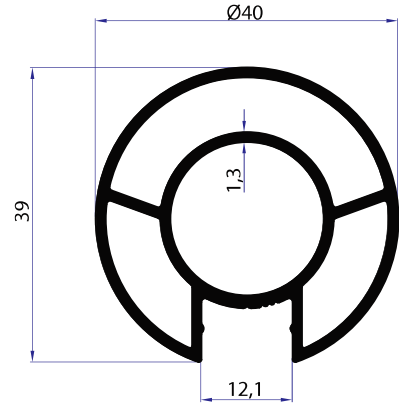

FABRİKAMIZ  
OUR FACTORY

ÜRETİM  
MANUFACTURE

21-3003 KG:1,041

21-3004 KG:0,916

21-3002 KG:0,339

21-3005 KG:0,063

**GÜLSAN**  
ALUMİNYUM

**10-3006** KG:0,621