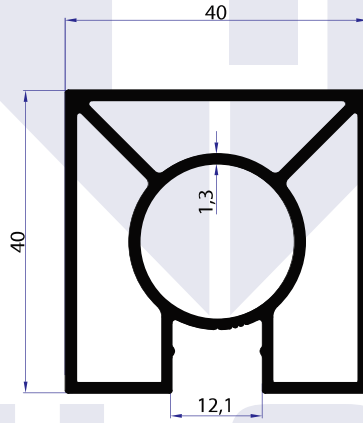

FABRİKAMIZ  
OUR FACTORY

ÜRETİM  
MANUFACTURE

21-3003 KG:1,041

21-3004 KG:0,916

21-3002 KG:0,339

21-3005 KG:0,063

**GÜLSAN**  
ALUMİNYUM

**10-3006** KG:0,621