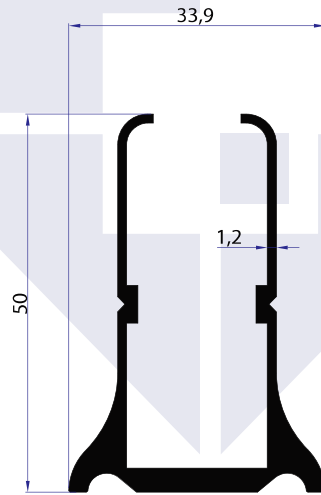

FABRİKAMIZ  
OUR FACTORY

ÜRETİM  
MANUFACTURE

21-3003 KG:1,041

21-3004 KG:0,916

21-3002 KG:0,339

21-3005 KG:0,063

**GÜLSAN**  
ALUMİNYUM

**10-3006** KG:0,621

**21-3008** KG:0,748

**10-2137** KG:0,564

**10-2138** KG:0,185

**10-3007** KG:0,152

**21-3009** KG:0,057

10-3010 KG:0,624

10-3011 KG:0,664

10-3014 KG:0,724

10-3012 KG:0,204

10-3013 KG:0,323

**GULSAN**<sup>®</sup>  
ALUMINYUM